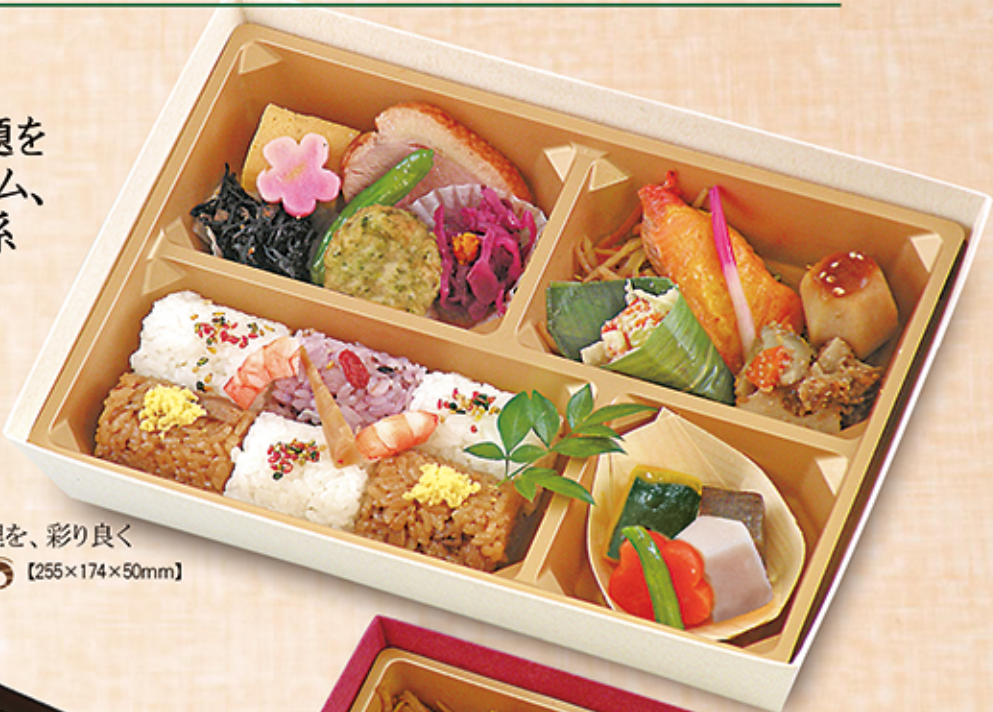

食べておいしく、地球にやさしいお弁当を。

Save The Earth

神田明神下みやびは環境問題を考え、お弁当パッケージ、フィルム、お手拭き、箸袋などの脱石油系プラスチック化を進めています。

さがみ 196 相模 ~神奈川県~

税込価格 2,035円
(本体価格1,850円)

三色のご飯と、バラエティー豊かなお料理を、彩り良く華やかに盛り込みました。  【255×174×50mm】

まつしま 197 松島'24 ~宮城県~

※お弁当の名称は、日本の美しい湾の名前にちなんだものです。

松花堂スタイルの、格調高い会席料理弁当。ご会食やご接待に最適です。

品名	税込価格	(本体価格)
みやび味わい緑茶(500ml)	143円	(130円)
おへいお茶(600ml)	165円	(150円)
おへいお茶(350ml)	143円	(130円)
おへいお茶 パック(250ml)	110円	(100円)

季節、仕入れの都合により、内容の一部が変更になります。