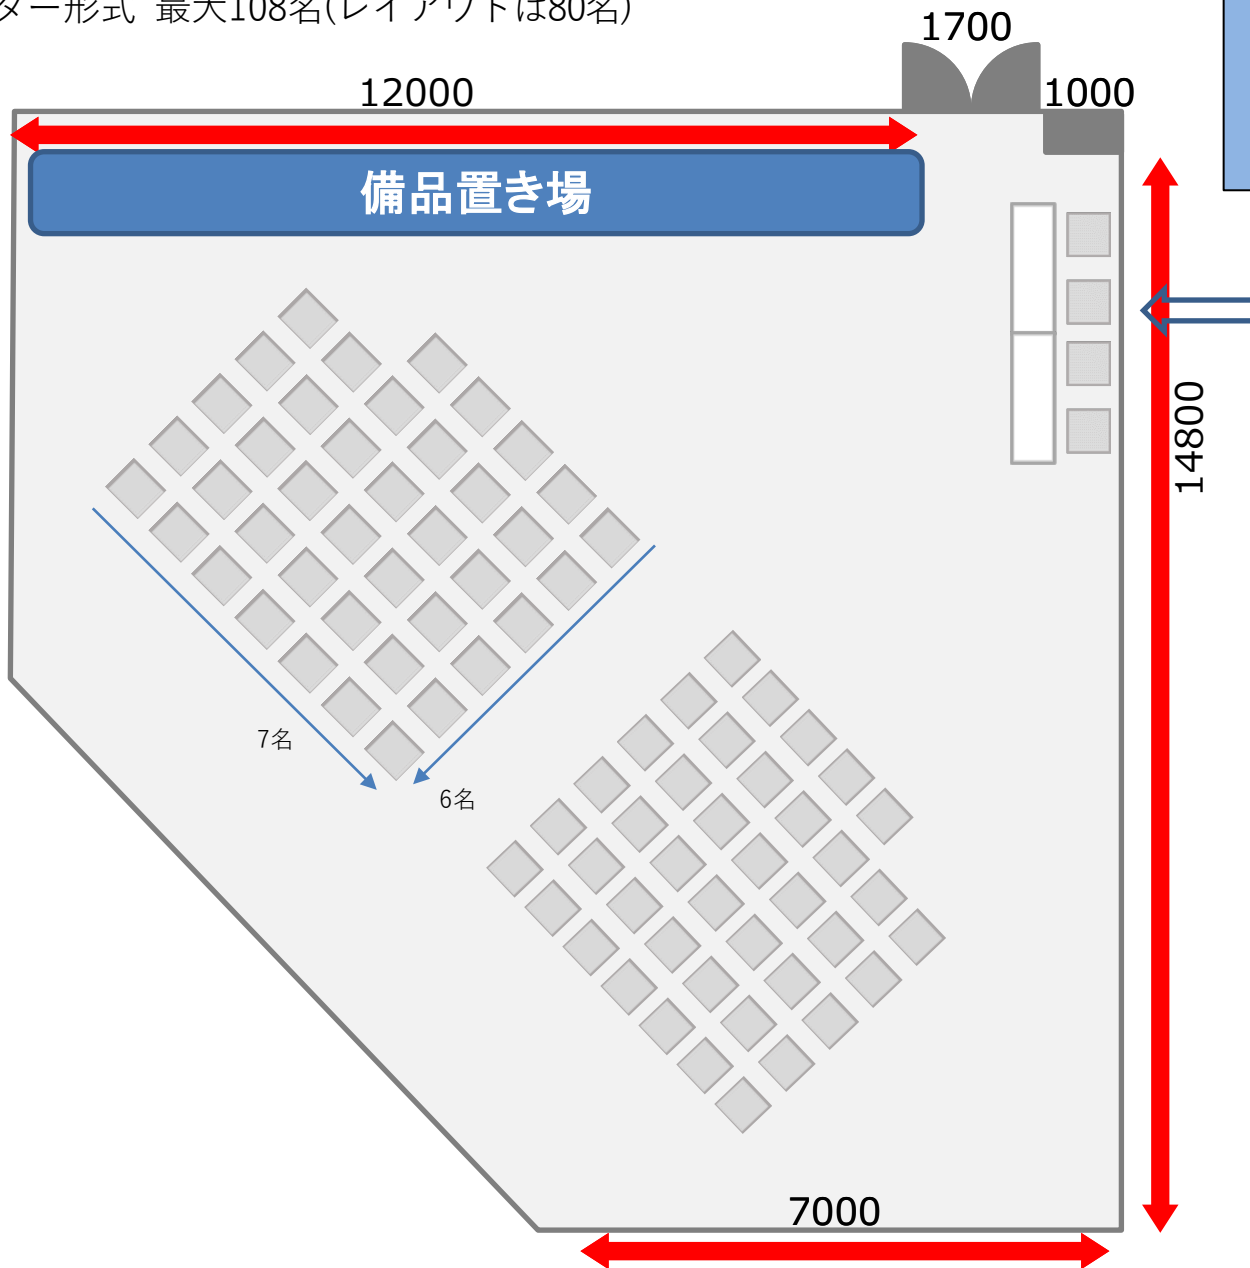

N館 スクール形式 40名(2名掛)

HAMAMATSUCHO  
SEAVANS NKAN  
CONFERENCE  
ハママツチョウシーバンス  
エヌカンカンファレンス

N館 スクール形式 40名(2名掛)

HAMAMATSUCHO  
SEAVANS NKAN  
CONFERENCE  
ハママツチョウシーバンス  
エヌカンカンファレンス

N館 スクール形式 60名(3名掛)

HAMAMATSUCHO  
SEAVANS NKAN  
CONFERENCE  
ハママツチョウシーバンス  
エヌカンカンファレンス

N館 シアター形式 最大108名(レイアウトは80名)

HAMAMATSUCHO  
SEAVANS NKAN  
CONFERENCE  
ハママツチョウシーバンス  
エヌカンカンファレンス

N館 島形式 6名×4島/5名×2島/34名)

HAMAMATSUCHO  
SEAVANS NKAN  
CONFERENCE  
ハママツチョウシーバンス  
エヌカンカンファレンス

※参考例のレイアウトとなります。  
ご相談ください。

BAYSIDE (運河側)  
エントランス・車寄せ

CITYSIDE (山手線側)  
エントランス