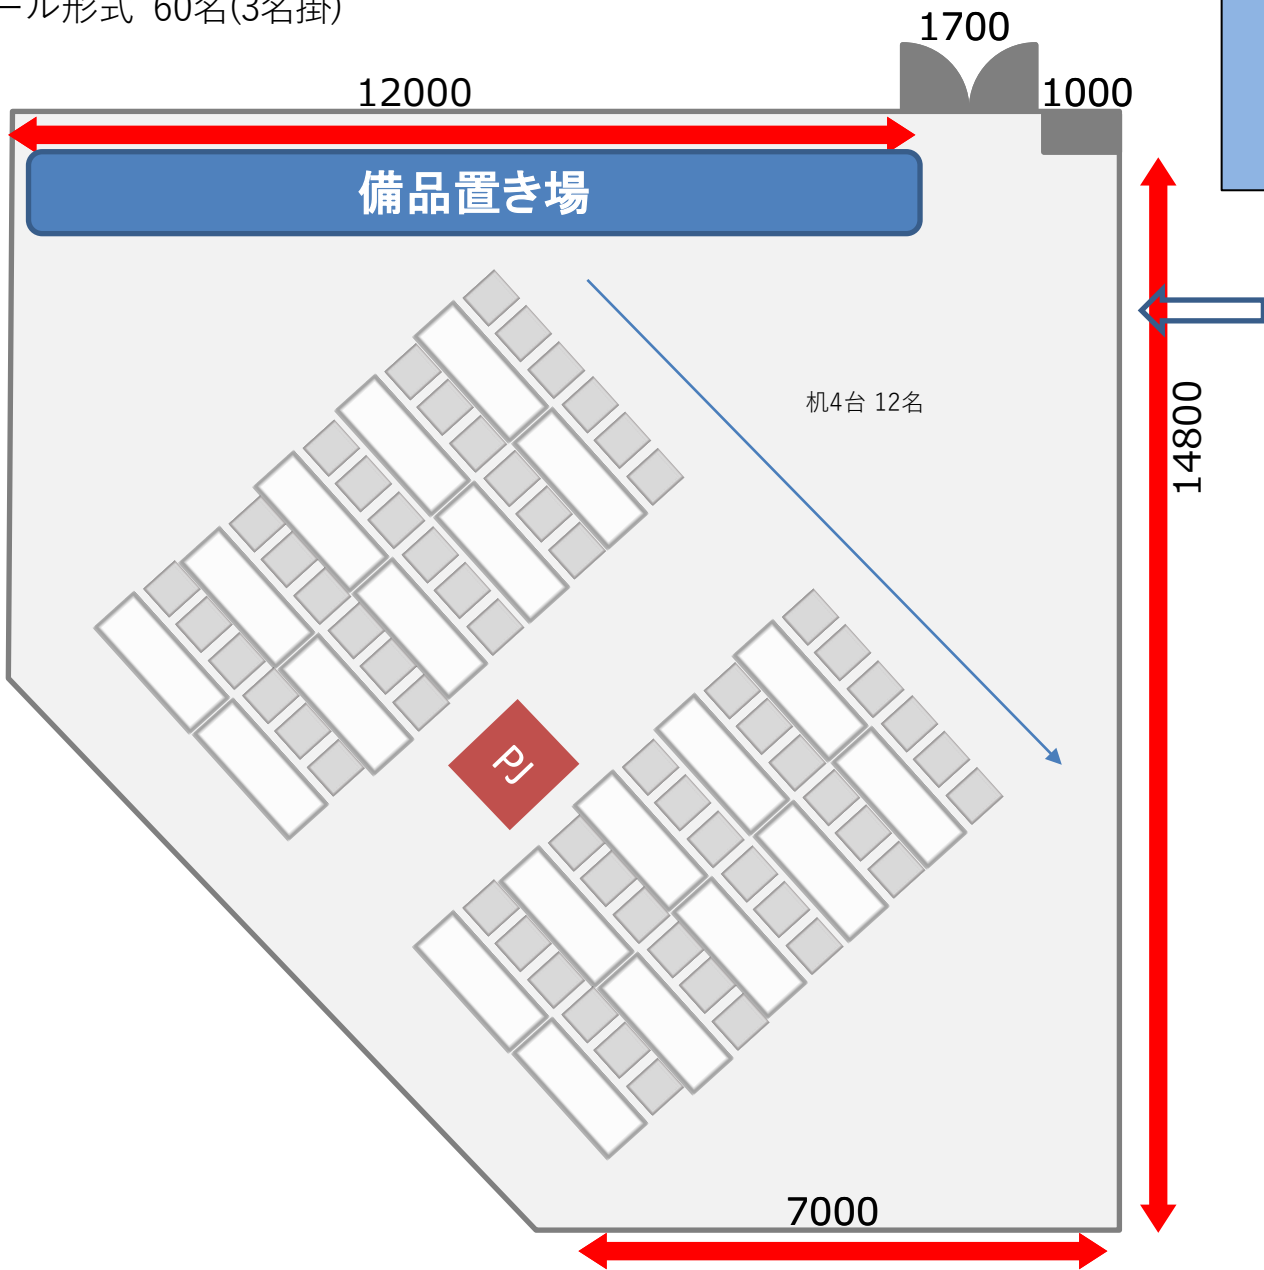

N館 スクール形式 40名(2名掛)

HAMAMATSUCHO  
SEAVANS NKAN  
CONFERENCE  
ハママツチョウシーバンス  
エヌカンカンファレンス

N館 スクール形式 40名(2名掛)

HAMAMATSUCHO  
SEAVANS NKAN  
CONFERENCE  
ハママツチョウシーバンス  
エヌカンカンファレンス

N館 スクール形式 60名(3名掛)

HAMAMATSUCHO  
SEAVANS NKAN  
CONFERENCE  
ハママツチョウシーバンス  
エヌカンカンファレンス

N館 シアター形式 最大108名(レイアウトは80名)

HAMAMATSUCHO  
SEAVANS NKAN  
CONFERENCE  
ハママツチョウシーバンス  
エヌカンカンファレンス

N館 島形式 6名×4島/5名×2島/34名)

HAMAMATSUCHO  
SEAVANS NKAN  
CONFERENCE  
ハママツチョウシーバンス  
エヌカンカンファレンス

※参考例のレイアウトとなります。  
ご相談ください。

BAYSIDE (運河側)  
エントランス・車寄せ

CITYSIDE (山手線側)  
エントランス