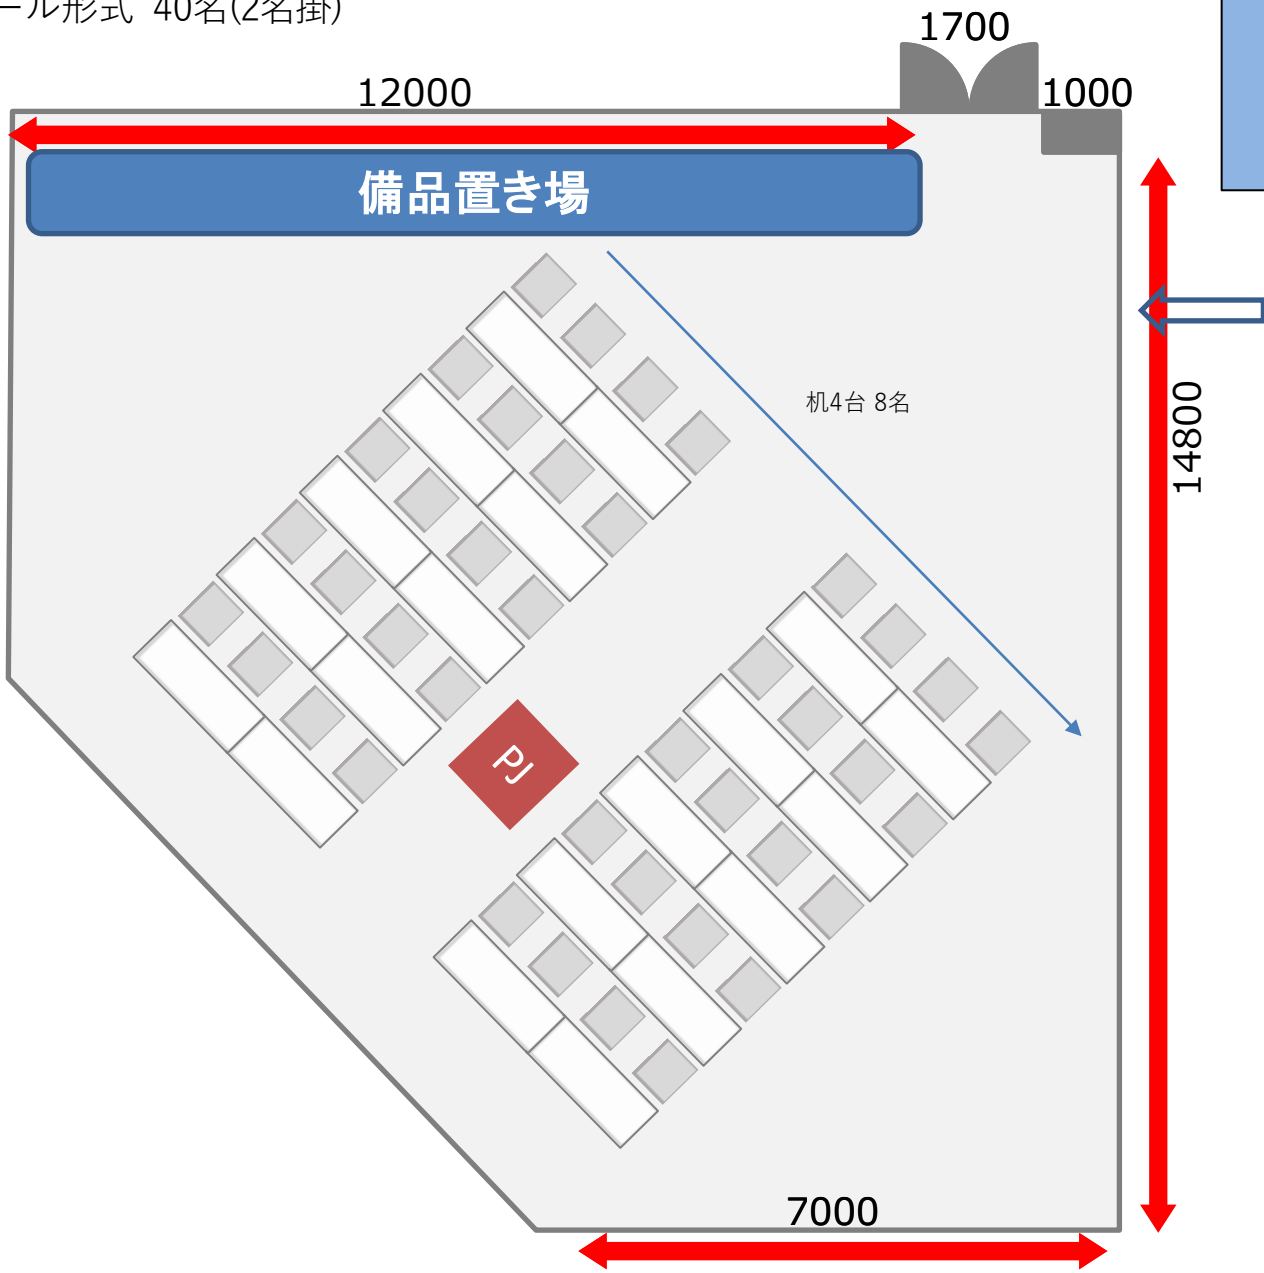

N館 スクール形式 40名(2名掛)

HAMAMATSUCHO  
SEAVANS NKAN  
CONFERENCE  
ハママツチョウシーバンス  
エヌカンカンファレンス

N館 スクール形式 40名(2名掛)

HAMAMATSUCHO  
SEAVANS NKAN  
CONFERENCE  
ハママツチョウシーバンス  
エヌカンカンファレンス

N館 スクール形式 60名(3名掛)

HAMAMATSUCHO  
SEAVANS NKAN  
CONFERENCE  
ハママツチョウシーバンス  
エヌカンカンファレンス

N館 シアター形式 最大108名(レイアウトは80名)

HAMAMATSUCHO  
SEAVANS NKAN  
CONFERENCE  
ハママツチョウシーバンス  
エヌカンカンファレンス

N館 島形式 6名×4島/5名×2島/34名)

HAMAMATSUCHO  
SEAVANS NKAN  
CONFERENCE  
ハママツチョウシーバンス  
エヌカンカンファレンス

※参考例のレイアウトとなります。  
ご相談ください。

BAYSIDE (運河側)  
エントランス・車寄せ

CITYSIDE (山手線側)  
エントランス