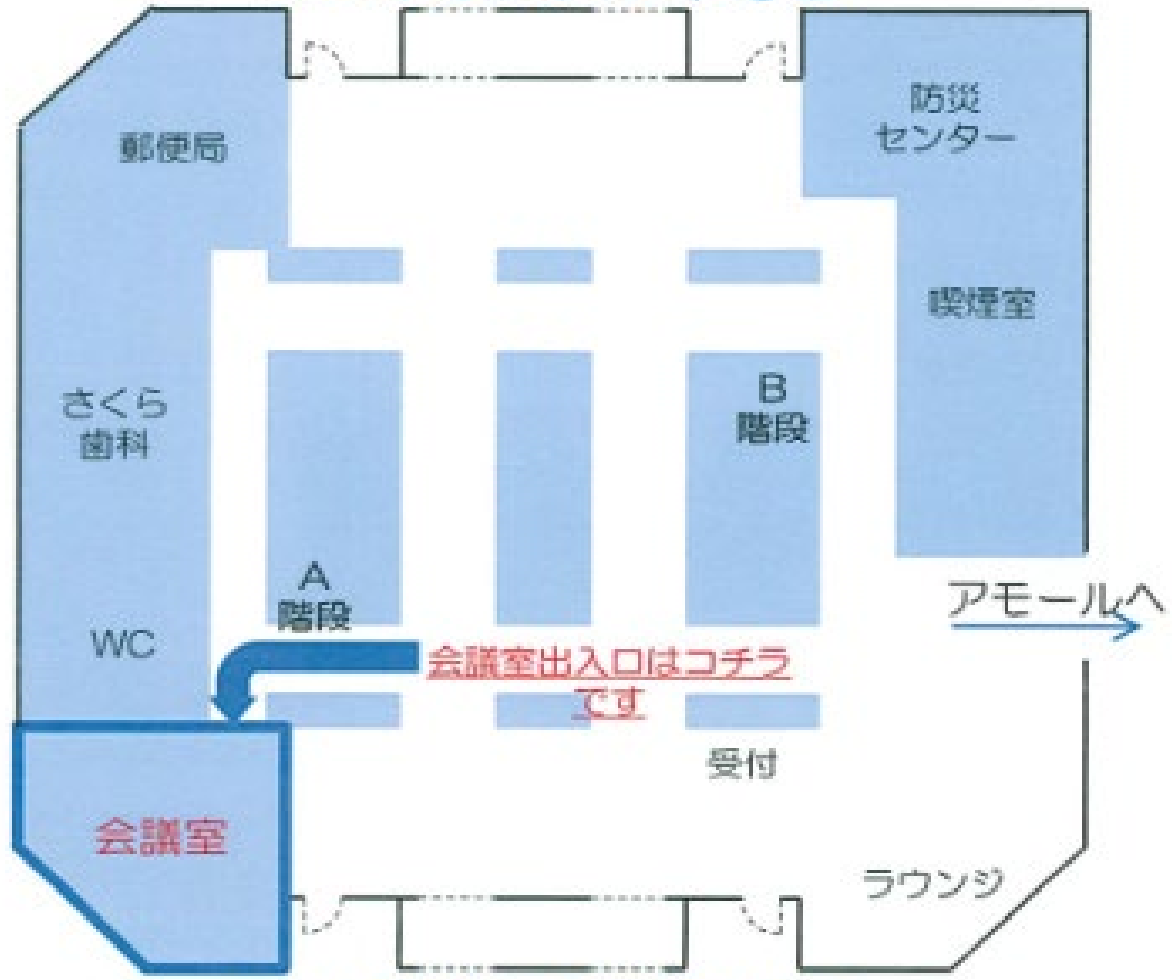

N館 スクール形式 40名(2名掛)

HAMAMATSUCHO  
SEAVANS NKAN  
CONFERENCE  
ハママツチョウシーバンス  
エヌカンカンファレンス

N館 スクール形式 40名(2名掛)

HAMAMATSUCHO  
SEAVANS NKAN  
CONFERENCE  
ハママツチョウシーバンス  
エヌカンカンファレンス

N館 スクール形式 60名(3名掛)

HAMAMATSUCHO  
SEAVANS NKAN  
CONFERENCE  
ハママツチョウシーバンス  
エヌカンカンファレンス

N館 シアター形式 最大108名(レイアウトは80名)

HAMAMATSUCHO  
SEAVANS NKAN  
CONFERENCE  
ハママツチョウシーバンス  
エヌカンカンファレンス

N館 島形式 6名×4島/5名×2島/34名)

HAMAMATSUCHO  
SEAVANS NKAN  
CONFERENCE  
ハママツチョウシーバンス  
エヌカンカンファレンス

※参考例のレイアウトとなります。  
ご相談ください。

BAYSIDE (運河側)  
エントランス・車寄せ

CITYSIDE (山手線側)  
エントランス