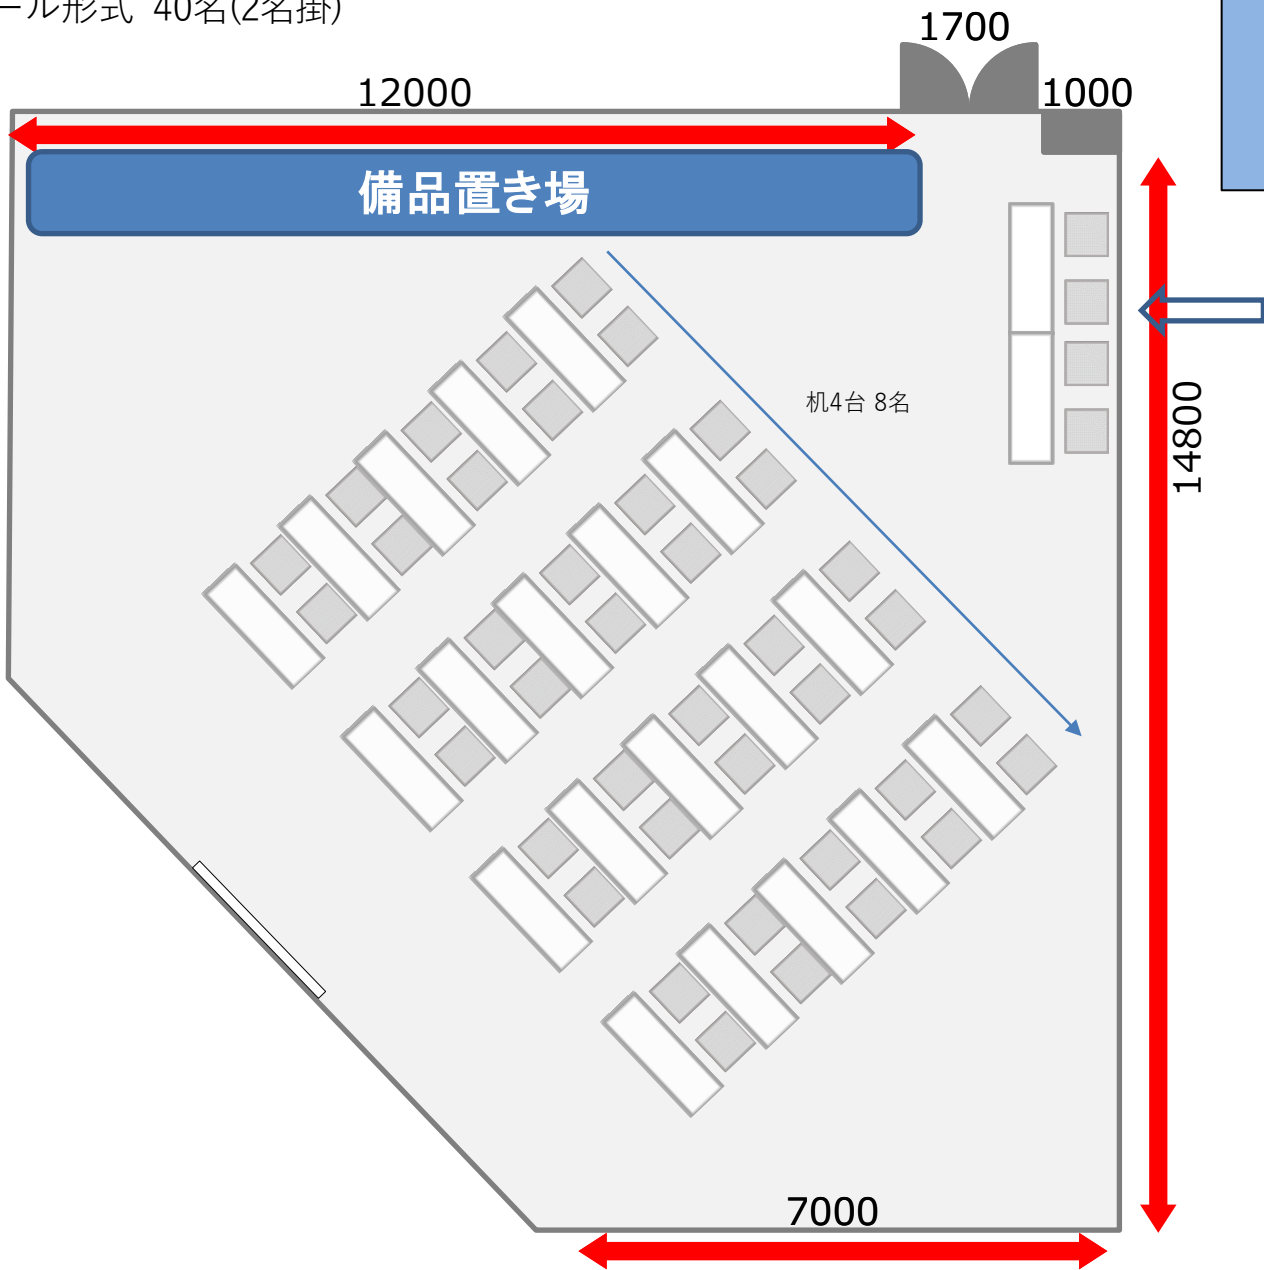

N館 スクール形式 40名(2名掛)

HAMAMATSUCHO  
SEAVANS NKAN  
CONFERENCE  
ハママツチョウシーバンス  
エヌカンカンファレンス

N館 スクール形式 40名(2名掛)

HAMAMATSUCHO  
SEAVANS NKAN  
CONFERENCE  
ハママツチョウシーバンス  
エヌカンカンファレンス

N館 スクール形式 60名(3名掛)

HAMAMATSUCHO  
SEAVANS NKAN  
CONFERENCE  
ハママツチョウシーバンス  
エヌカンカンファレンス

N館 シアター形式 最大108名(レイアウトは80名)

HAMAMATSUCHO  
SEAVANS NKAN  
CONFERENCE  
ハママツチョウシーバンス  
エヌカンカンファレンス

N館 島形式 6名×4島/5名×2島/34名)

HAMAMATSUCHO  
SEAVANS NKAN  
CONFERENCE  
ハママツチョウシーバンス  
エヌカンカンファレンス

※参考例のレイアウトとなります。  
ご相談ください。

BAYSIDE (運河側)  
エントランス・車寄せ

CITYSIDE (山手線側)  
エントランス